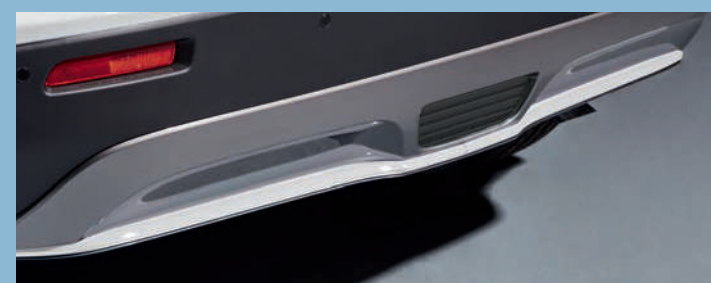

\$ 600.00¹

24 - Inserto para Skit Plate trasero

Color rojo. 990E0-86R15-ZCF

\$ 4,000.00¹

Color negro. 990E0-86R15-OCB

\$ 4,000.00¹

Color blanco. 990E0-86R15-26U

\$ 4,000.00¹