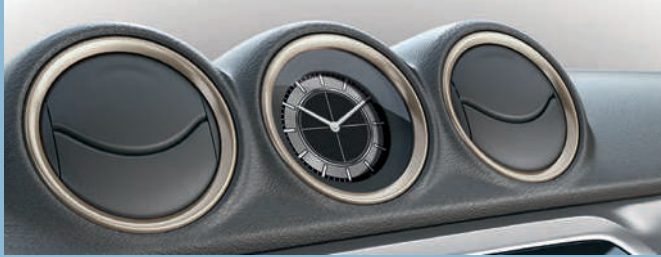

25 - Arillos de aire acondicionado (5 piezas)

Color rojo. 990E0-54P74-ZCF	$ 2,100.00¹
Color blanco. 990E0-54P74-26U	$ 2,100.00¹
Color beige. 990E0-54P74-ZQQ	$ 2,100.00¹
Color turqueza. 990E0-54P74-ZQN	$ 2,100.00¹