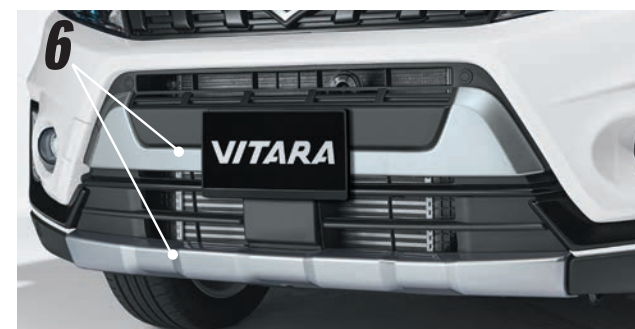

6 - Skid Plate color plata para parrilla frontal

Superior. 990E0-86R44-000 $ 2,330.00¹

Inferior. 990E0-86R45-000 $ 3,200.00¹

*Para su instalación es necesario 990E0-86R44-000

7 - Moldura trasera cromada

990E0-54P22-000 $ 1,700.00¹

EXTERIOR