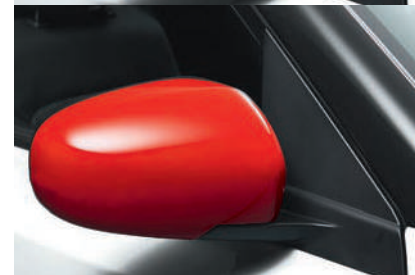

16 - Inserto horizontal de parrilla inferior

18 - Set de cubiertas de espejos laterales CON intermitente (2 piezas)

Color rojo. 990E0-86R01-ZCF

$ 2,500.00¹

Set de cubiertas de espejos laterales SIN intermitente (2 piezas)

Color rojo. 990E0-86R10-ZCF

$ 2,500.00¹

19 - Cubierta cromada de manija CON Keyless

990E0-61M44-000

$ 1,800.00¹

Cubierta cromada de manija SIN Keyless

990E0-61M45-000

$ 1,800.00¹

EXTERIOR