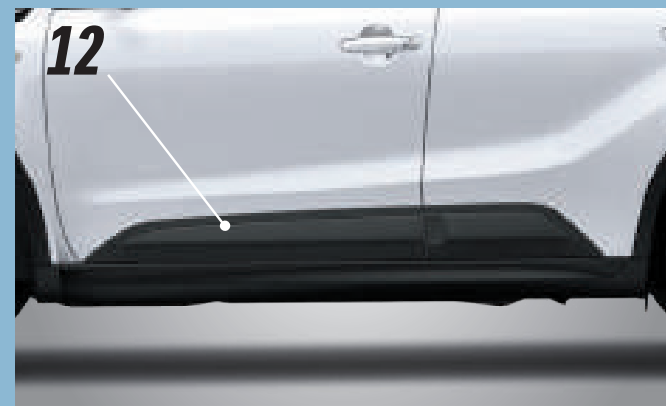

12 - Molduras laterales plásticas para puerta
Color negro. (4 piezas)

990E0-54P07-000

$ 4,000.00¹

13 - Molduras para puerta abacado en cromo
(4 piezas) 990E0-54P08-CSM

$ 6,500.00¹

EXTERIOR